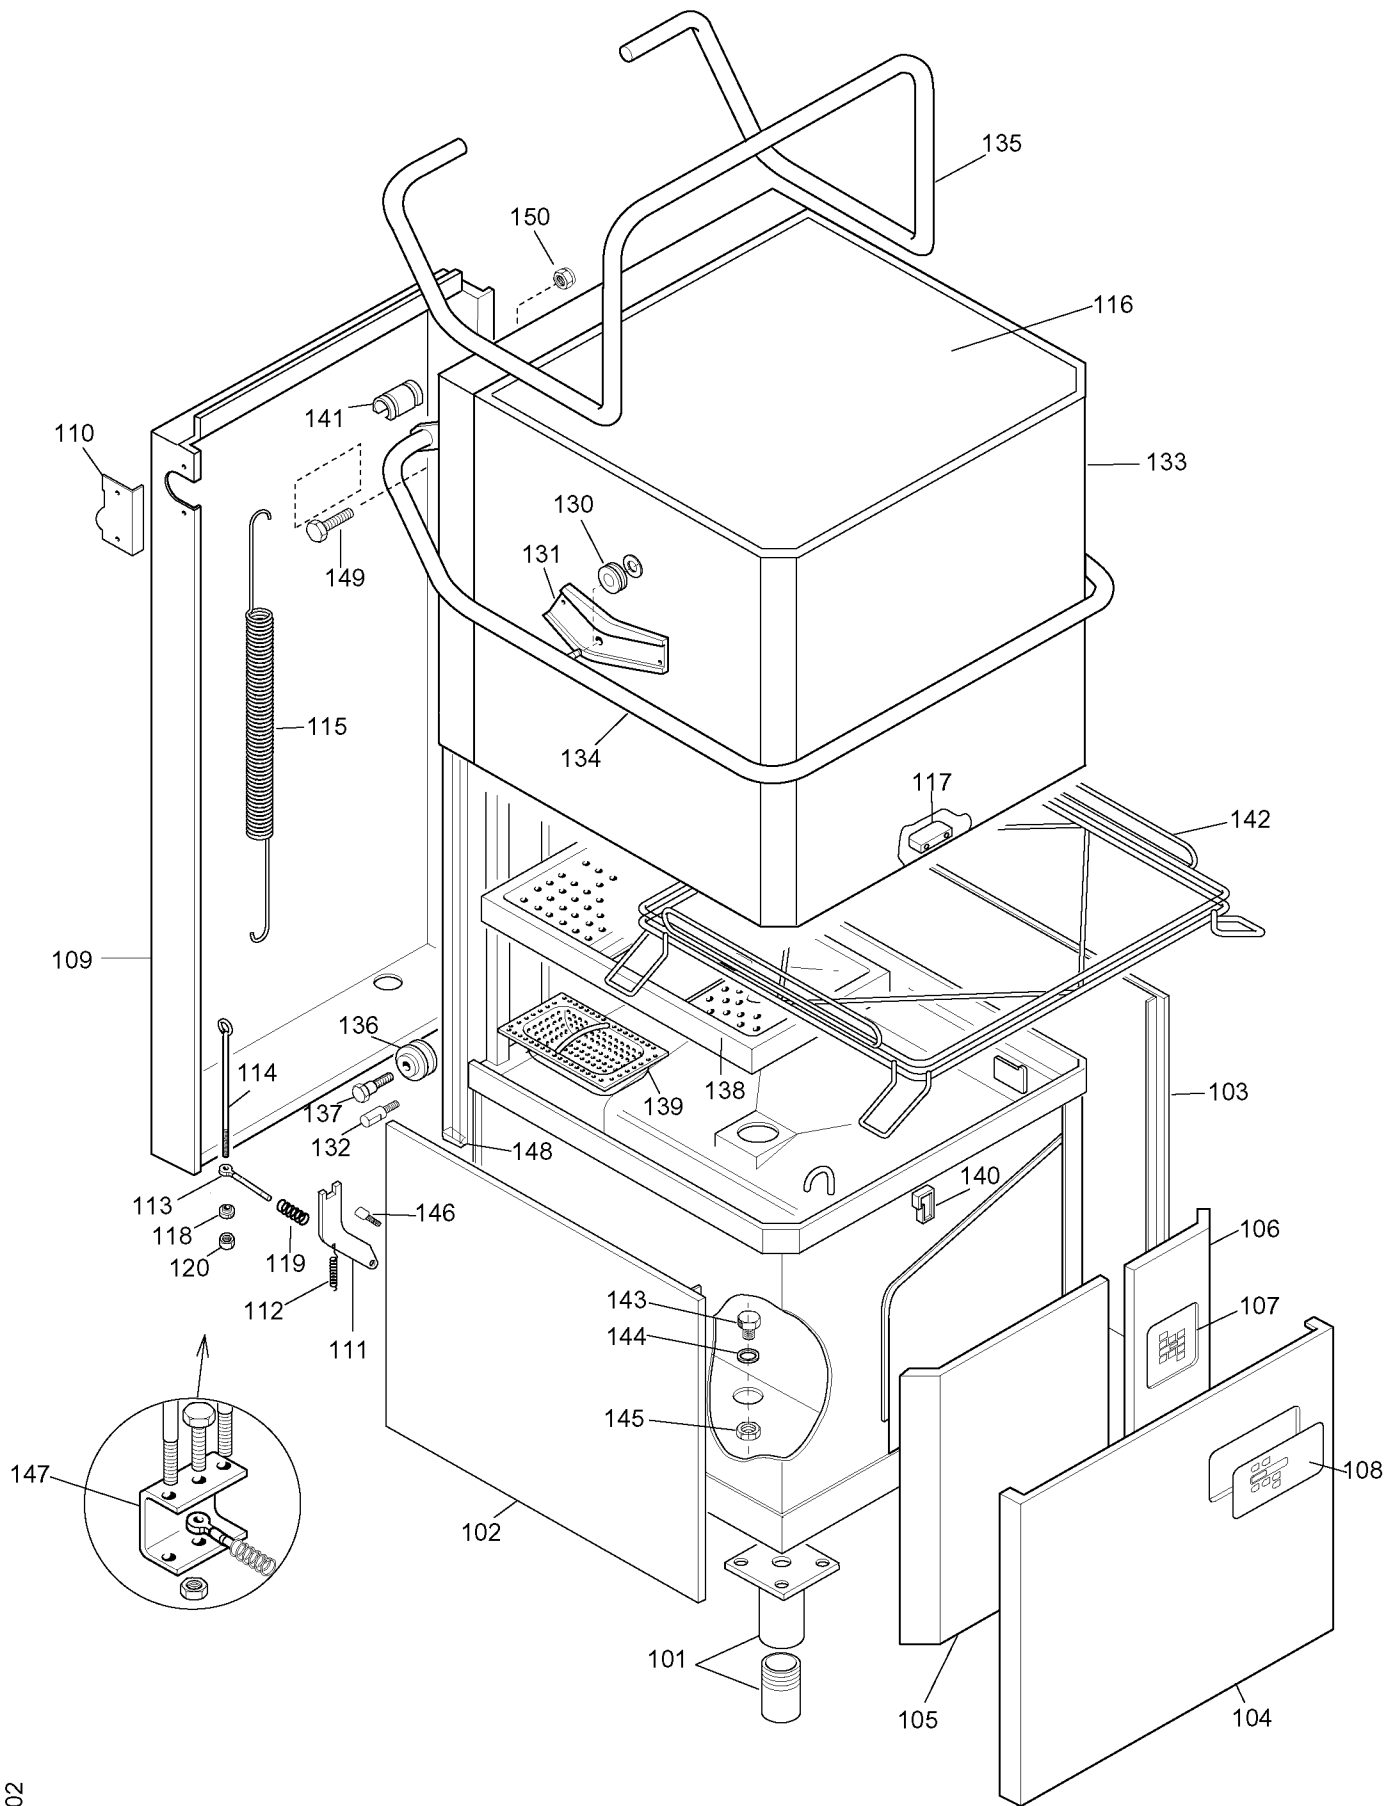

LAVASTOVIGLIE A CAPOTTINA da 1000 / 1200 piatti/h
HOOD TYPE DISHWASHER up to 1000 / 1200 dishes/h**LS 10 / LS 12**

Code	Type	Ref.	Page	Code	Type	Ref.	Page
504100	LS10	a	2 3 4 5	504128	LS12CW	q	2 3 4 5
504102	LS10UK/DP	b	2 3 4 5	504129	HT1200DEK	z	2 3 4 5
504104	ECOTEMP12	w	2 3 4 5	504153	LS12HD	r	2 3 4 5
504105	LS10/60Hz	c	2 3 4 5	504161	LS12UK/3CW	s	2 3 4 5
504107	Ls10CW	d	2 3 4 5	504163	LS12AU	t	2 3 4 5 6
504108	LS10INS	e	2 3 4 5	504164	LS12UK/DPCW	u	2 3 4 5
504109	HT1200INS DEK	y	2 3 4 5	504165	ECOTEMP12SW	x	2 3 4 5
504111	LS10/9SWEDISH	f	2 3 4 5	504178	LS12CW INS	v	2 3 4 5
504114	LS10/DP	g	2 3 4 5	504190	LS12 ASIA	G	2 3 4 5
504115	LS10HD	h	2 3 4 5	698050	HT1200	A	2 3 4 5
504118	LS10/UK/1	k	2 3 4 5	698051	HT1000	D	2 3 4 5
504119	LS10UK/3	l	2 3 4 5	698052	HT1000 INS	E	2 3 4 5
504120	LS12INS	m	2 3 4 5	698053	HT1200 INS	B	2 3 4 5
504121	LS12	n	2 3 4 5	698054	HT1000 DP	F	2 3 4 5
504122	LS12DP	o	2 3 4 5	698055	HT1200 DP	C	2 3 4 5
504125	LS12/60Hz	p	2 3 4 5				

Pag.	Indice
2	Vista generale
3	Componenti idraulici
4	Circuito idraulico
5	Componenti elettrici
6	Componenti AU
7-9	Lista ricambi

Index
Main view
Hydraulic components
Hydraulic circuit
Electrical components
AU components
Spare parts list

Marchio / Brand: Z - Dek - Eco - A
Paese / Country: Tutti / All

ill. 641002p1

LS_10 -12 \ Zan\ 641002

Da Ser. Nr. / From ser. nr.: /944

Page: 2

Ed.01-02

Doc. Nr.: **6-41 002**

ill. 641002p2

ill. 641002p3

Da Ser. Nr. / From ser. nr.: /944

ill. 641002p5