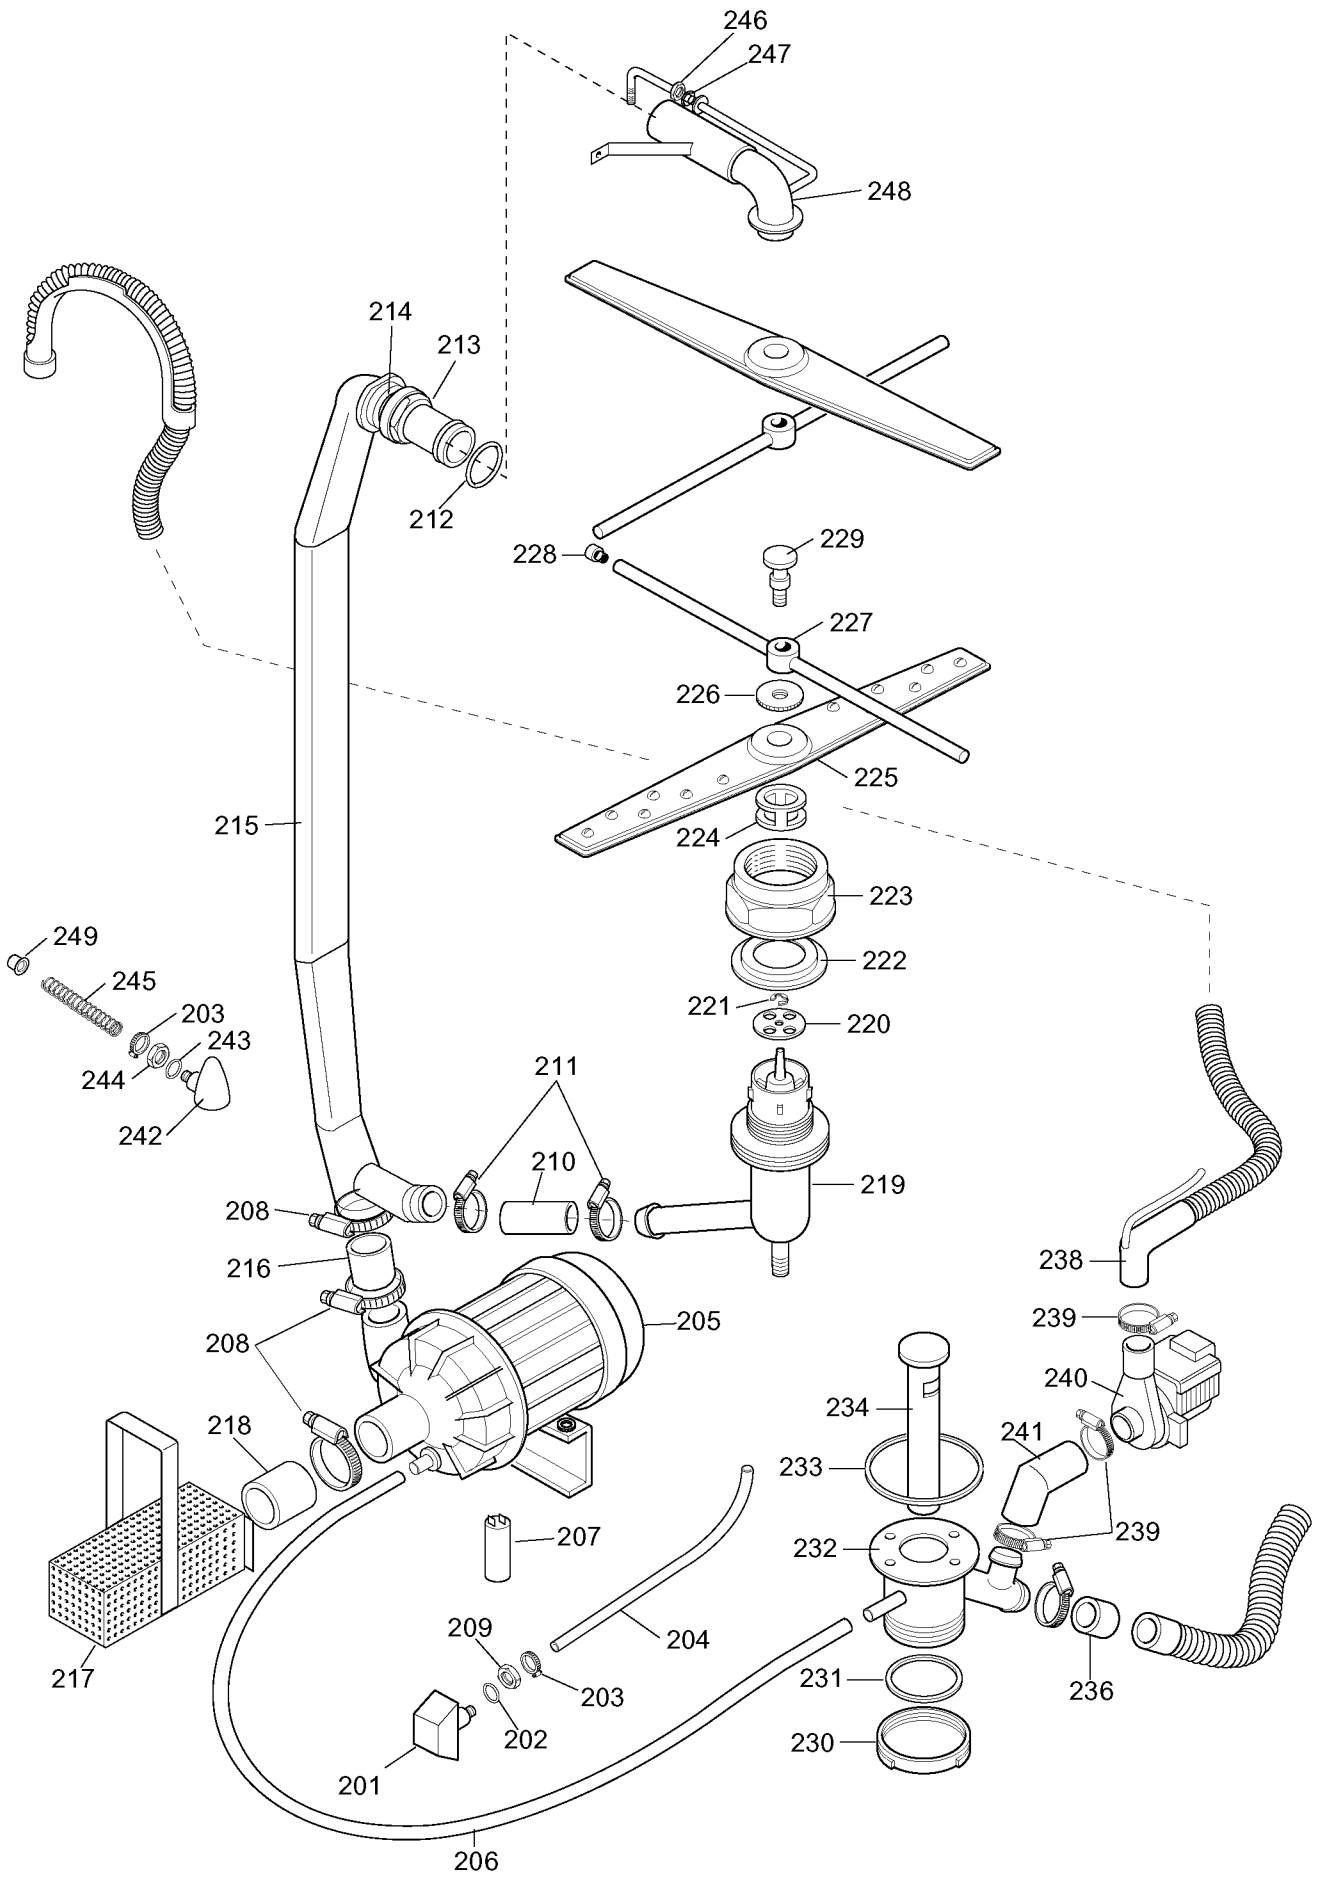

LAVASTOVIGLIE A CAPOTTINA da 1000 / 1200 piatti/h
HOOD TYPE DISHWASHER up to 1000 / 1200 dishes/h**LS 10 / LS 12**

Code	Type	Ref.	Page	Code	Type	Ref.	Page
504100	LS10	a	2 3 4 5	504128	LS12CW	q	2 3 4 5
504102	LS10UK/DP	b	2 3 4 5	504129	HT1200DEK	z	2 3 4 5
504104	ECOTEMP12	w	2 3 4 5	504153	LS12HD	r	2 3 4 5
504105	LS10/60Hz	c	2 3 4 5	504161	LS12UK/3CW	s	2 3 4 5
504107	Ls10CW	d	2 3 4 5	504163	LS12AU	t	2 3 4 5 6
504108	LS10INS	e	2 3 4 5	504164	LS12UK/DPCW	u	2 3 4 5
504109	HT1200INS DEK	y	2 3 4 5	504165	ECOTEMP12SW	x	2 3 4 5
504111	LS10/9SWEDISH	f	2 3 4 5	504178	LS12CW INS	v	2 3 4 5
504114	LS10/DP	g	2 3 4 5	504190	LS12 ASIA	G	2 3 4 5
504115	LS10HD	h	2 3 4 5	698050	HT1200	A	2 3 4 5
504118	LS10/UK/1	k	2 3 4 5	698051	HT1000	D	2 3 4 5
504119	LS10UK/3	l	2 3 4 5	698052	HT1000 INS	E	2 3 4 5
504120	LS12INS	m	2 3 4 5	698053	HT1200 INS	B	2 3 4 5
504121	LS12	n	2 3 4 5	698054	HT1000 DP	F	2 3 4 5
504122	LS12DP	o	2 3 4 5	698055	HT1200 DP	C	2 3 4 5
504125	LS12/60Hz	p	2 3 4 5				

Pag.	Indice
2	Vista generale
3	Componenti idraulici
4	Circuito idraulico
5	Componenti elettrici
6	Componenti AU
7-9	Lista ricambi

Index
Main view
Hydraulic components
Hydraulic circuit
Electrical components
AU components
Spare parts list

Marchio / Brand: Z - Dek - Eco - A
Paese / Country: Tutti / All

ill. 641002p1

LS_10 -12 \ Zan\ 641002

Da Ser. Nr. / From ser. nr.: /944

Page: 2

Ed.01-02

Doc. Nr.: **6-41 002**

ill. 641002p2

ill. 641002p3

Da Ser. Nr. / From ser. nr.: /944

ill. 641002p5