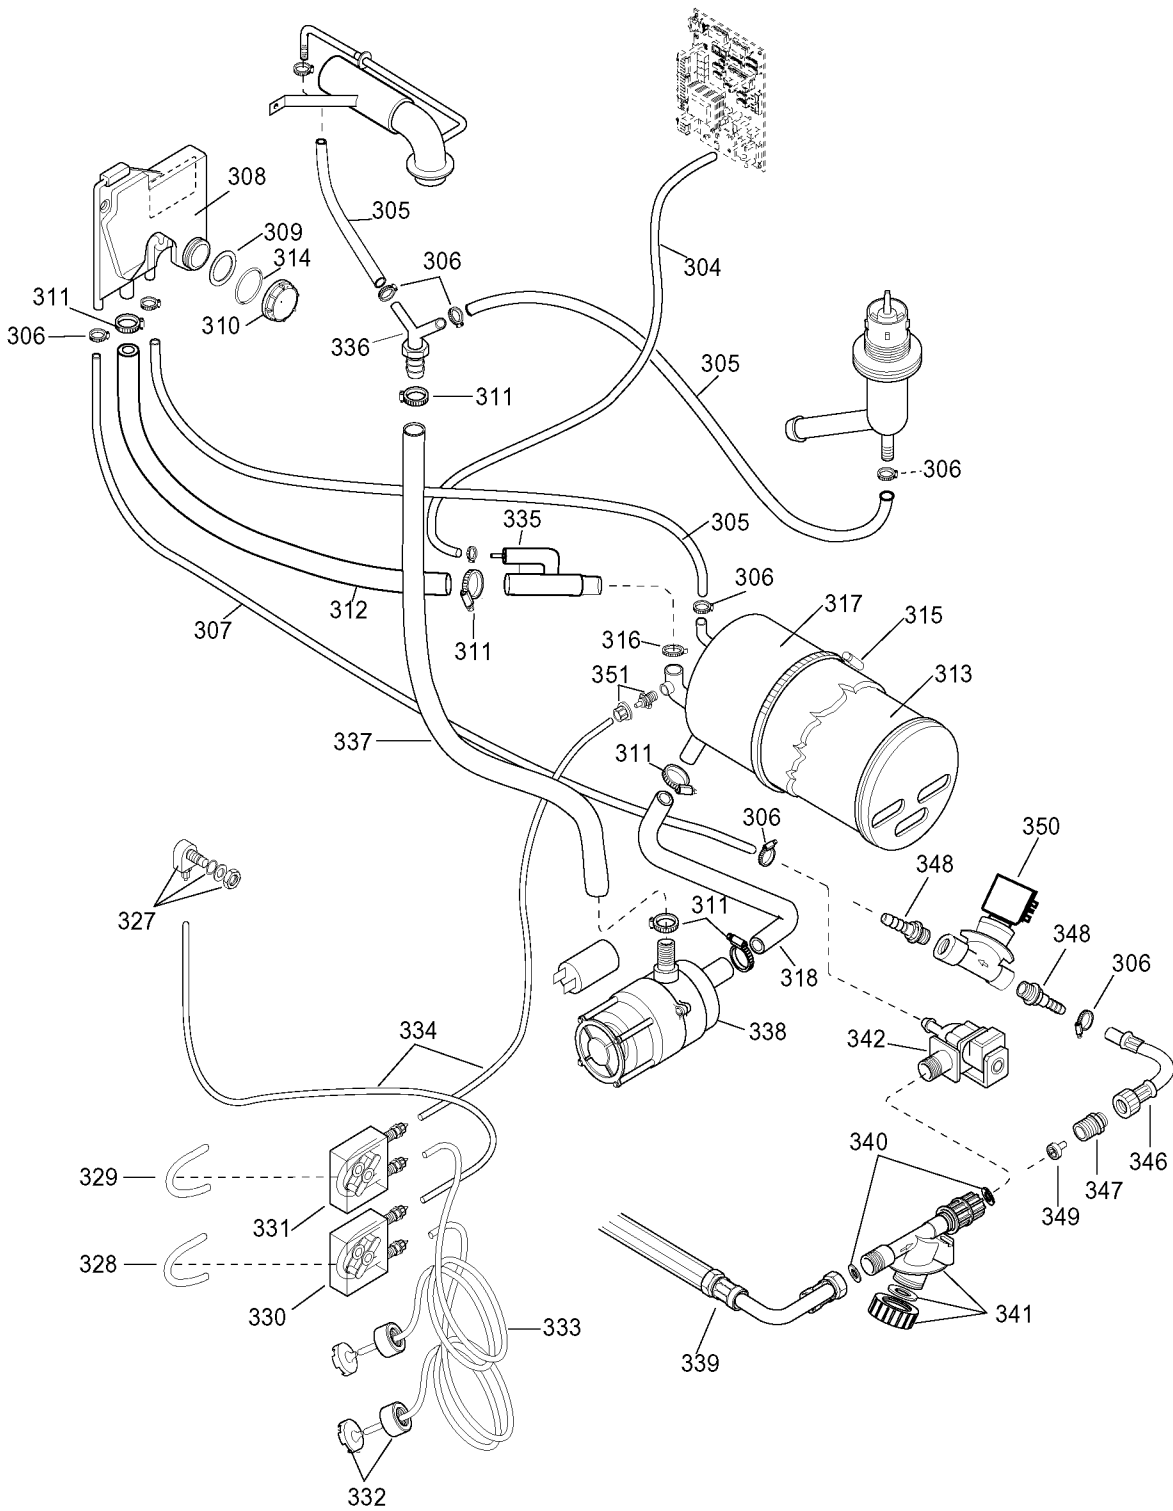

LAVASTOVIGLIE A CAPOTTINA da 1000 / 1200 piatti/h
HOOD TYPE DISHWASHER up to 1000 / 1200 dishes/h**LS 10 / LS 12**

Code	Type	Ref.	Page	Code	Type	Ref.	Page
504100	LS10	a	2 3 4 5	504128	LS12CW	q	2 3 4 5
504102	LS10UK/DP	b	2 3 4 5	504129	HT1200DEK	z	2 3 4 5
504104	ECOTEMP12	w	2 3 4 5	504153	LS12HD	r	2 3 4 5
504105	LS10/60Hz	c	2 3 4 5	504161	LS12UK/3CW	s	2 3 4 5
504107	Ls10CW	d	2 3 4 5	504163	LS12AU	t	2 3 4 5 6
504108	LS10INS	e	2 3 4 5	504164	LS12UK/DPCW	u	2 3 4 5
504109	HT1200INS DEK	y	2 3 4 5	504165	ECOTEMP12SW	x	2 3 4 5
504111	LS10/9SWEDISH	f	2 3 4 5	504178	LS12CW INS	v	2 3 4 5
504114	LS10/DP	g	2 3 4 5	504190	LS12 ASIA	G	2 3 4 5
504115	LS10HD	h	2 3 4 5	698050	HT1200	A	2 3 4 5
504118	LS10/UK/1	k	2 3 4 5	698051	HT1000	D	2 3 4 5
504119	LS10UK/3	l	2 3 4 5	698052	HT1000 INS	E	2 3 4 5
504120	LS12INS	m	2 3 4 5	698053	HT1200 INS	B	2 3 4 5
504121	LS12	n	2 3 4 5	698054	HT1000 DP	F	2 3 4 5
504122	LS12DP	o	2 3 4 5	698055	HT1200 DP	C	2 3 4 5
504125	LS12/60Hz	p	2 3 4 5				

Pag.	Indice
2	Vista generale
3	Componenti idraulici
4	Circuito idraulico
5	Componenti elettrici
6	Componenti AU
7-9	Lista ricambi

Index
Main view
Hydraulic components
Hydraulic circuit
Electrical components
AU components
Spare parts list

Marchio / Brand: Z - Dek - Eco - A
Paese / Country: Tutti / All

ill. 641002p1

LS_10 -12 \ Zan\ 641002

Da Ser. Nr. / From ser. nr.: /944

Page: 2

Ed.01-02

Doc. Nr.: **6-41 002**

ill. 641002p2

ill. 641002p3

Da Ser. Nr. / From ser. nr.: /944

ill. 641002p5